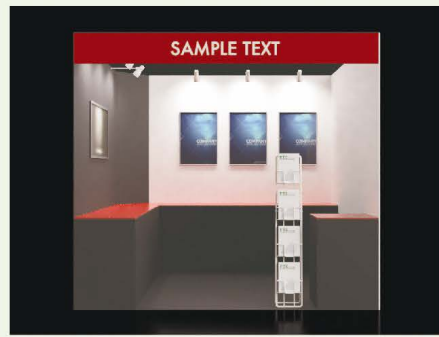

# 選べる3Dブース

ライトプランはAから、スタンダードプランはA・Bから、プレミアムプランはA・B・Cからお選びいただけます。  
イラスト右下の番号にてご注文ください。

A

1小間

L-01-A

L-01-B

L-01-C

L-02-A