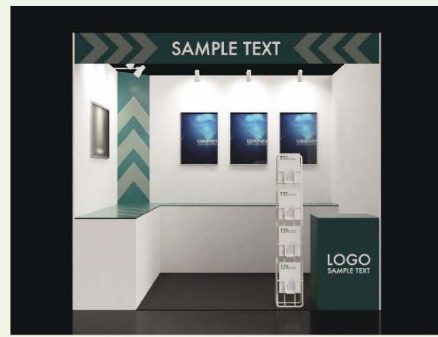

# 選べる3Dブース

ライトプランはAから、スタンダードプランはA・Bから、プレミアムプランはA・B・Cからお選びいただけます。  
イラスト右下の番号にてご注文ください。

A

1小間

L-01-A

L-01-B

L-01-C

L-02-A

L-02-B

L-02-C

L-03-A

L-03-B

L-03-C

L-04-A

L-04-B

L-04-C