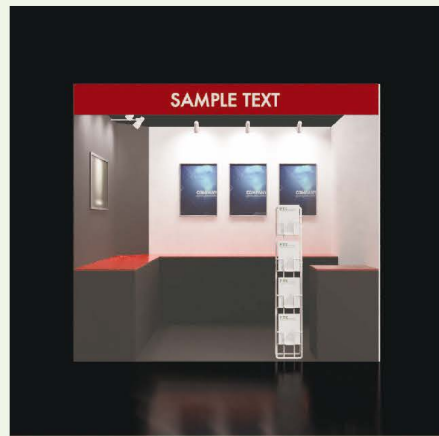

選べる3Dブース

ライトプランはAから、スタンダードプランはA・Bから、プレミアムプランはA・B・Cからお選びいただけます。
イラスト右下の番号にてご注文ください。

A

1小間

L-01-A

L-01-B

L-01-C

L-02-A