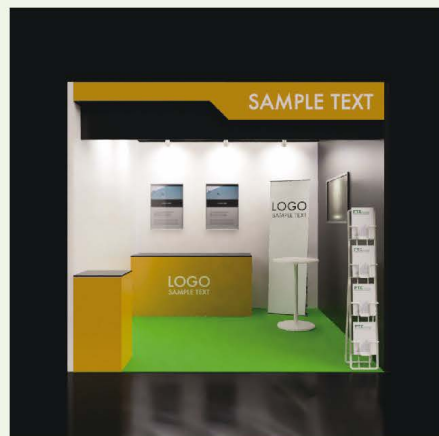

選べる3Dブース

ライトプランはAから、スタンダードプランはA・Bから、プレミアムプランはA・B・Cからお選びいただけます。
イラスト右下の番号にてご注文ください。

A

1小間

L-03-A

B

2小間