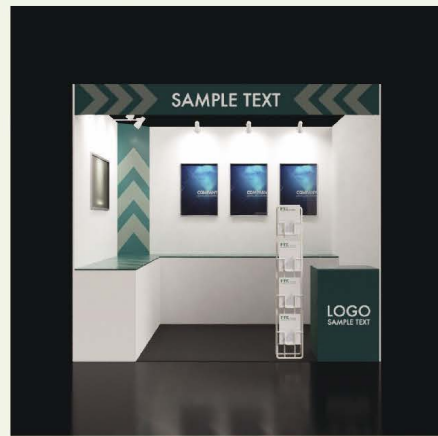

選べる3Dブース

ライトプランはAから、スタンダードプランはA・Bから、プレミアムプランはA・B・Cからお選びいただけます。
イラスト右下の番号にてご注文ください。

A

1小間

L-01-A

L-01-B

L-01-C

L-02-A