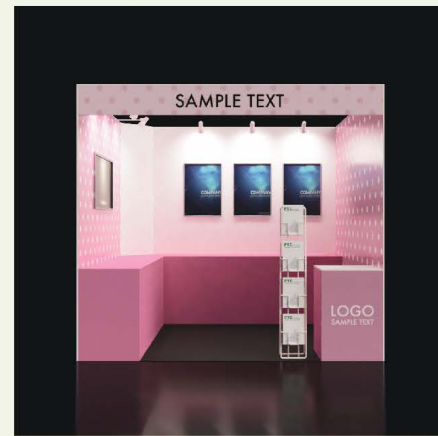

選べる3Dブース

ライトプランはAから、スタンダードプランはA・Bから、プレミアムプランはA・B・Cからお選びいただけます。
イラスト右下の番号にてご注文ください。

A

1小間

L-01-A

L-01-B

L-01-C

L-02-A