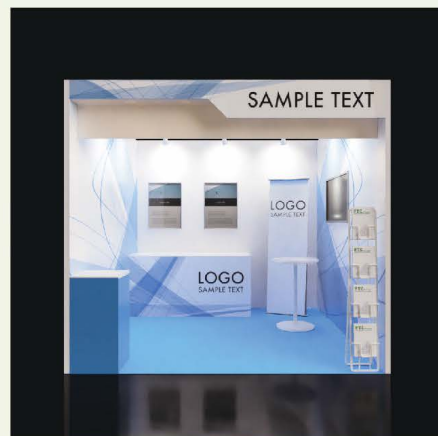

選べる3Dブース

ライトプランはAから、スタンダードプランはA・Bから、プレミアムプランはA・B・Cからお選びいただけます。
イラスト右下の番号にてご注文ください。

A

1小間

L-03-B

B

2小間