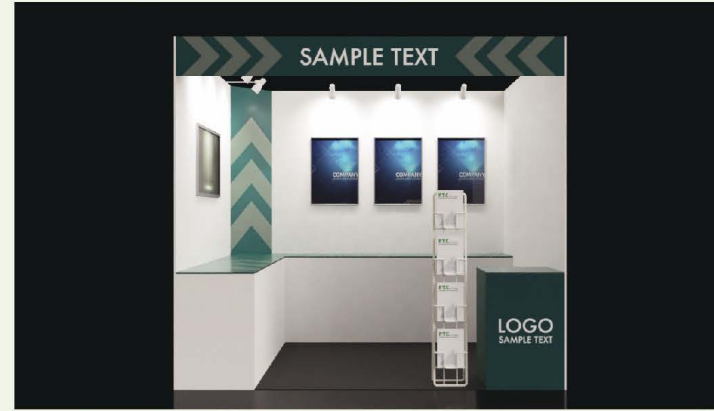

# 選べる3Dブース

ライトプランはAから、スタンダードプランはA・Bから、プレミアムプランはA・B・Cからお選びいただけます。  
イラスト右下の番号にてご注文ください。

A

1小間

L-01-A

L-01-B

L-03-C

L-04-A