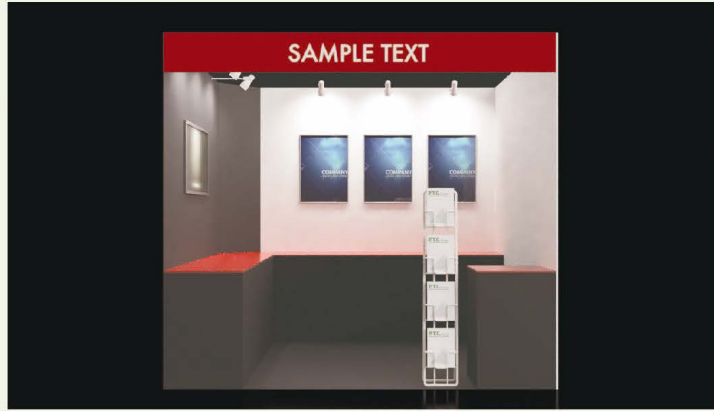

# 選べる3Dブース

ライトプランはAから、スタンダードプランはA・Bから、プレミアムプランはA・B・Cからお選びいただけます。  
イラスト右下の番号にてご注文ください。

A

1小間

L-01-A

L-01-B

L-03-C

L-04-A