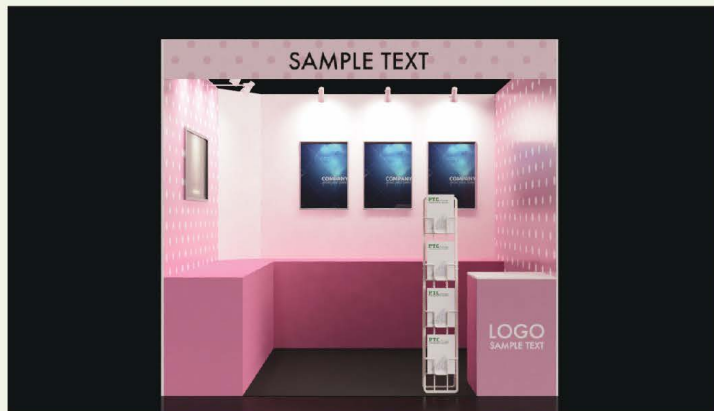

# 選べる3Dブース

ライトプランはAから、スタンダードプランはA・Bから、プレミアムプランはA・B・Cからお選びいただけます。  
イラスト右下の番号にてご注文ください。

A

1小間

L-01-A

L-01-B

L-03-C

L-04-A